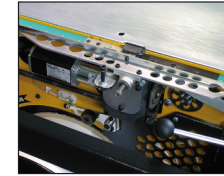

4 Tischblech aus Edelstahl

Tischbleche aus massivem Edelstahl, praktischer Magnetverschluss - mit einem Handgriff komplett entfernt

5 Stufenlose Höhenverstellung

Die Arbeitshöhe der SMG lässt sich mit wenigern Handgriffen stufenlos einstellen

6 Arretierbare Lenkrollen

Sicherer Stand im Betrieb - einfache Umstellung an einen anderen Arbeitsplatz

7 Schweizer Fertigung

Alle SMG werden komplett in der Schweiz gebaut und vor Verlassen des Werkes einzeln auf einwandfreie Funktion geprüft

8 Integrierter Fußschalter

Auslösung der Umreifung über den integrierten Fußschalter

9 Patentiertes Aggregat

Das Aggregat ist das Herz der Maschine - die SMG ist mit einem völlig neuartigen Hochleistungsaggregat bestückt.