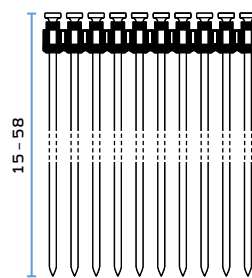

Trockenbau
Elektroinstallation
Stahlbau
Sanitärbereich

Drywall
Electrical installations
Plumbing applications
Modular steel applications